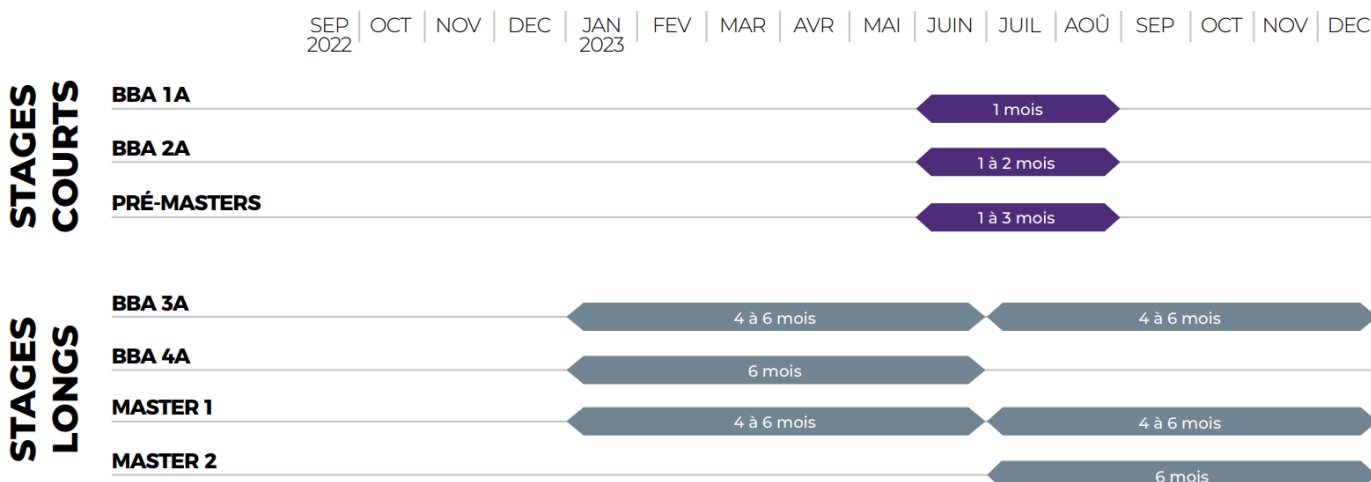

Calendrier des stages 2022-2023

MASTER 1

CÉSURE DE 12 À 14 MOIS

Acquérir une expertise et une expérience professionnelle
Assumer les responsabilités au fur et à mesure de la mission

MASTER 2

STAGES DE 6 MOIS MAXIMUM

Mission tremplin pour l'emploi / 1^{er} emploi

EMPLOI

Exemples : consultant junior, analyse/reporting, brand manager, key account manager...

Calendrier des stages des étudiants en fonction de leur année

Make an impact